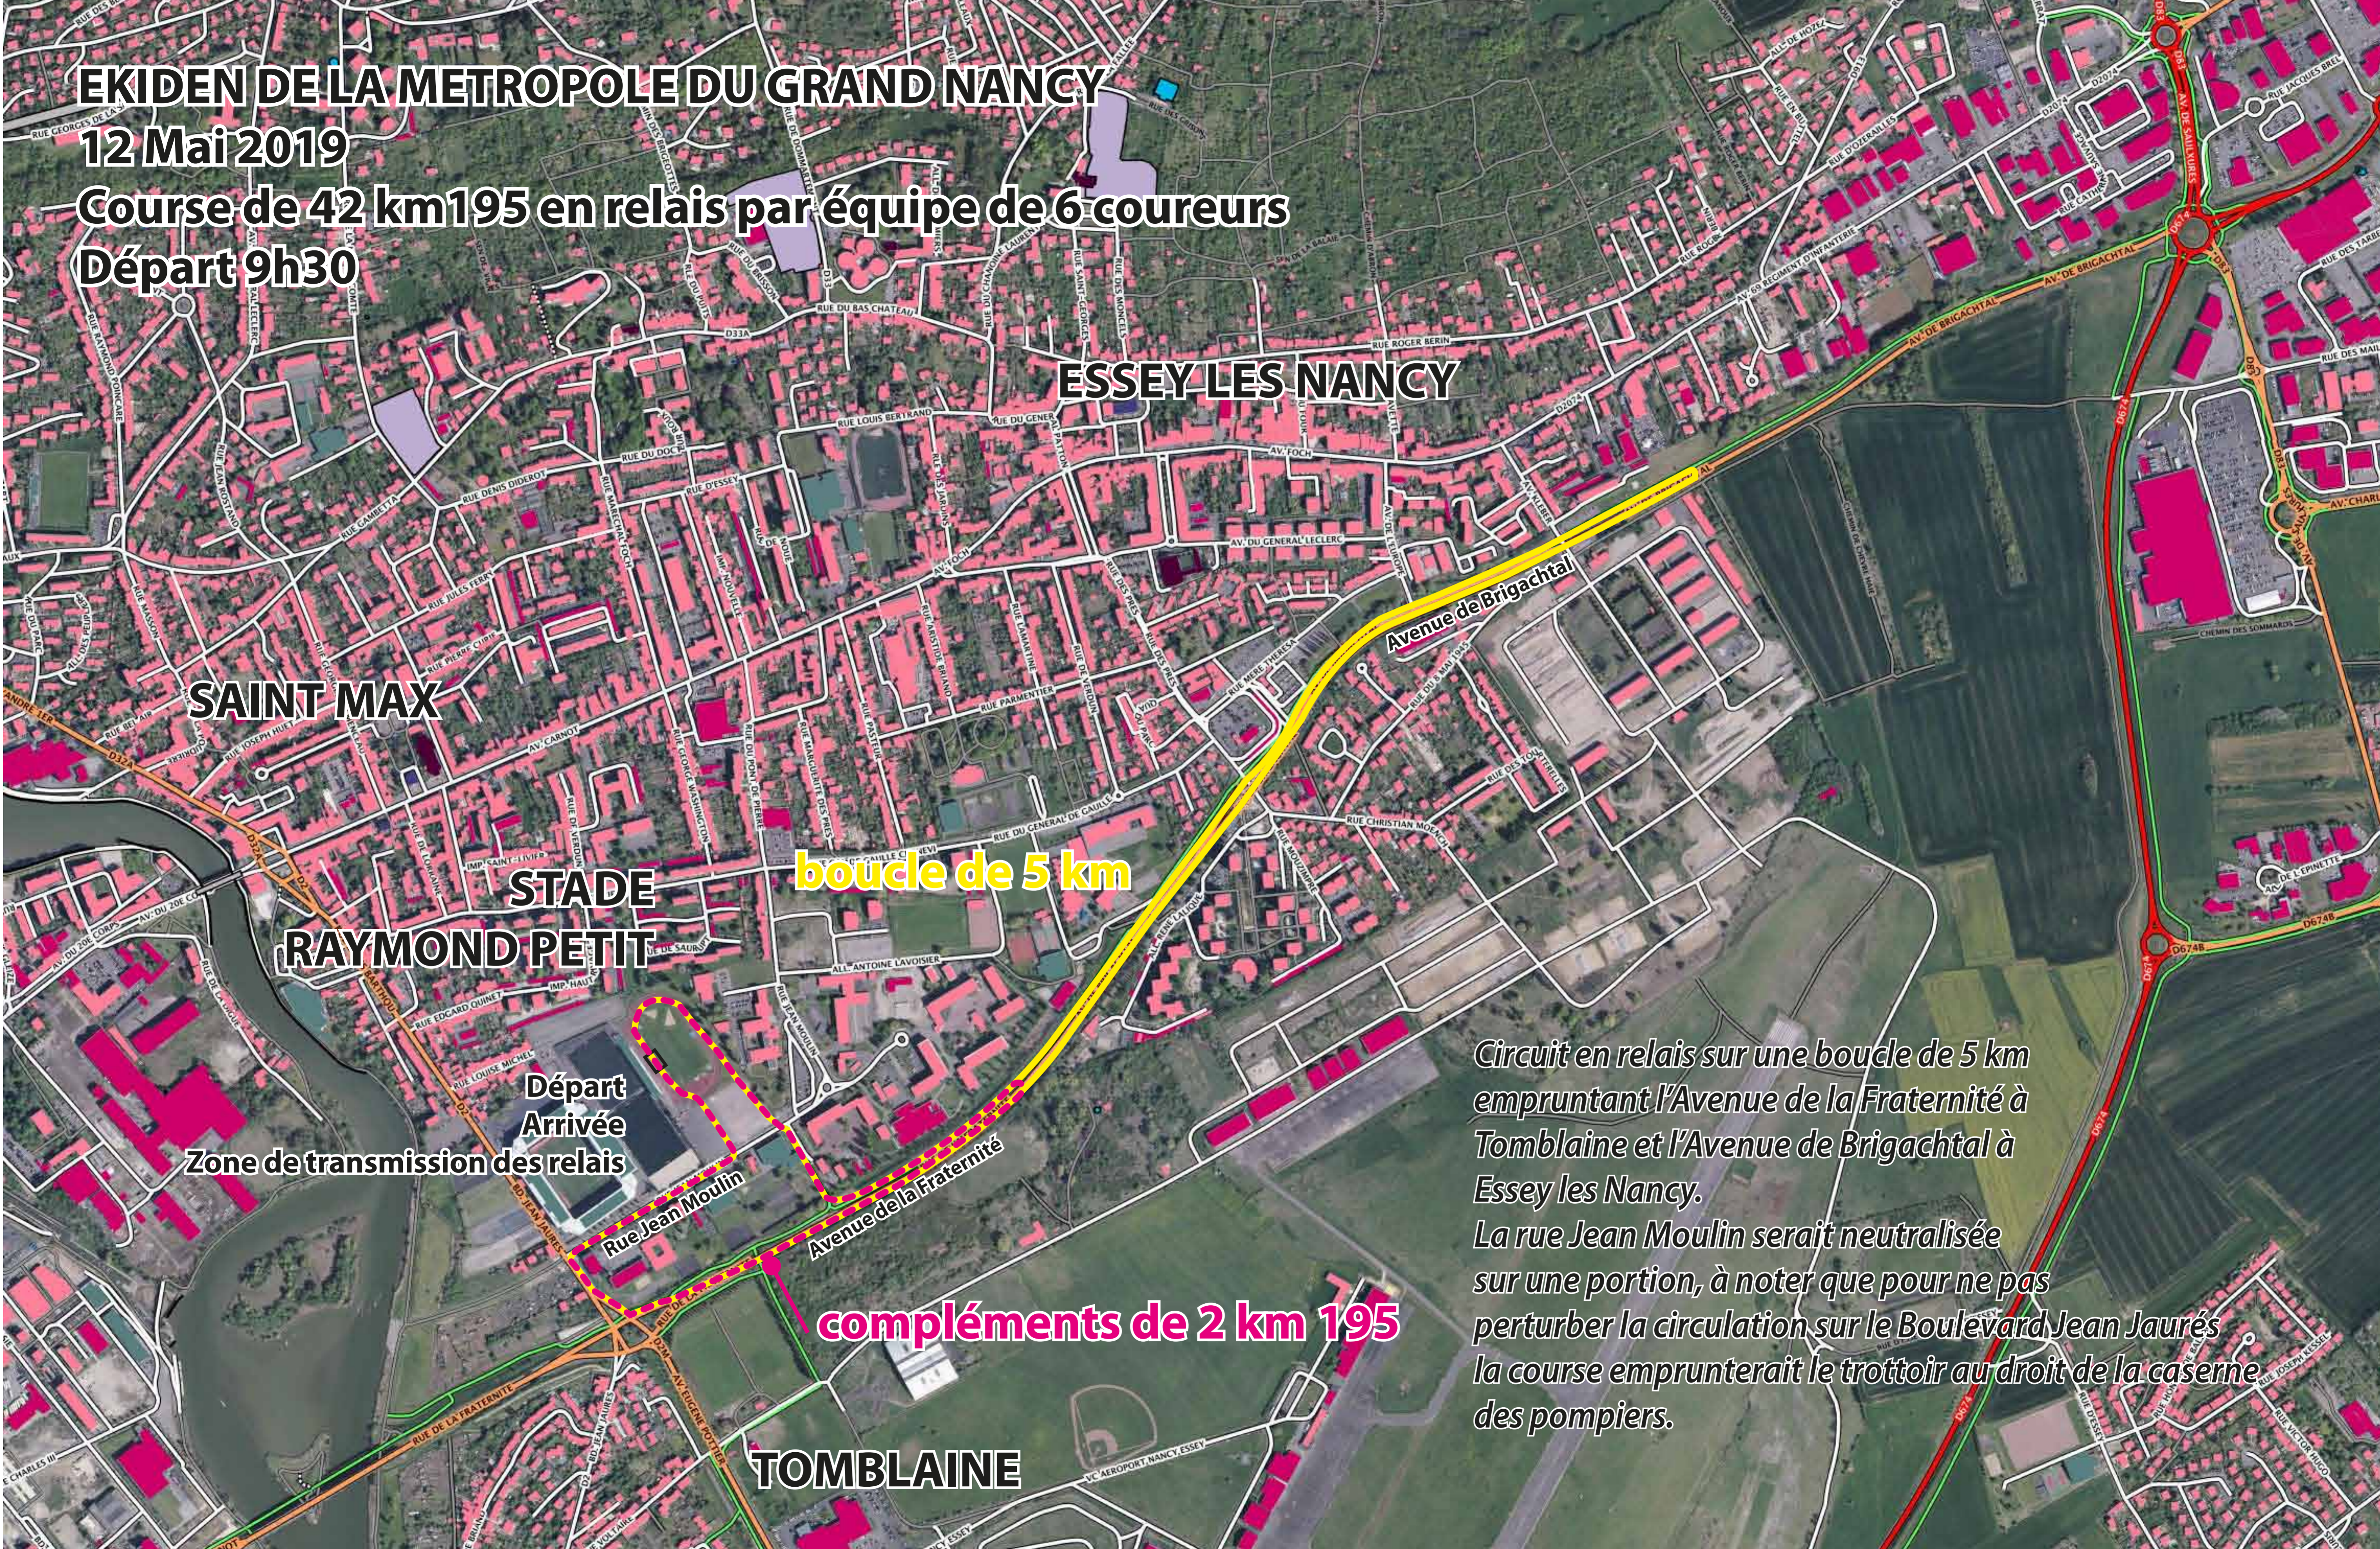

EKIDEN DE LA METROPOLE DU GRAND NANCY

12 Mai 2019

Course de 42 km 195 en relais par équipe de 6 coureurs

Départ 9h30

ESSEY-LES NANCY

SAINT MAX

STADE
RAYMOND PETIT

boucle de 5 km

Zone de transmission des relais

Départ
Arrivée

Rue Jean Moulin

compléments de 2 km 195

TOMBLAINE

Circuit en relais sur une boucle de 5 km empruntant l'Avenue de la Fraternité à Tomblaine et l'Avenue de Brigachtal à Essey les Nancy.

La rue Jean Moulin serait neutralisée sur une portion, à noter que pour ne pas perturber la circulation sur le Boulevard Jean Jaurès la course emprunterait le trottoir au droit de la caserne des pompiers.